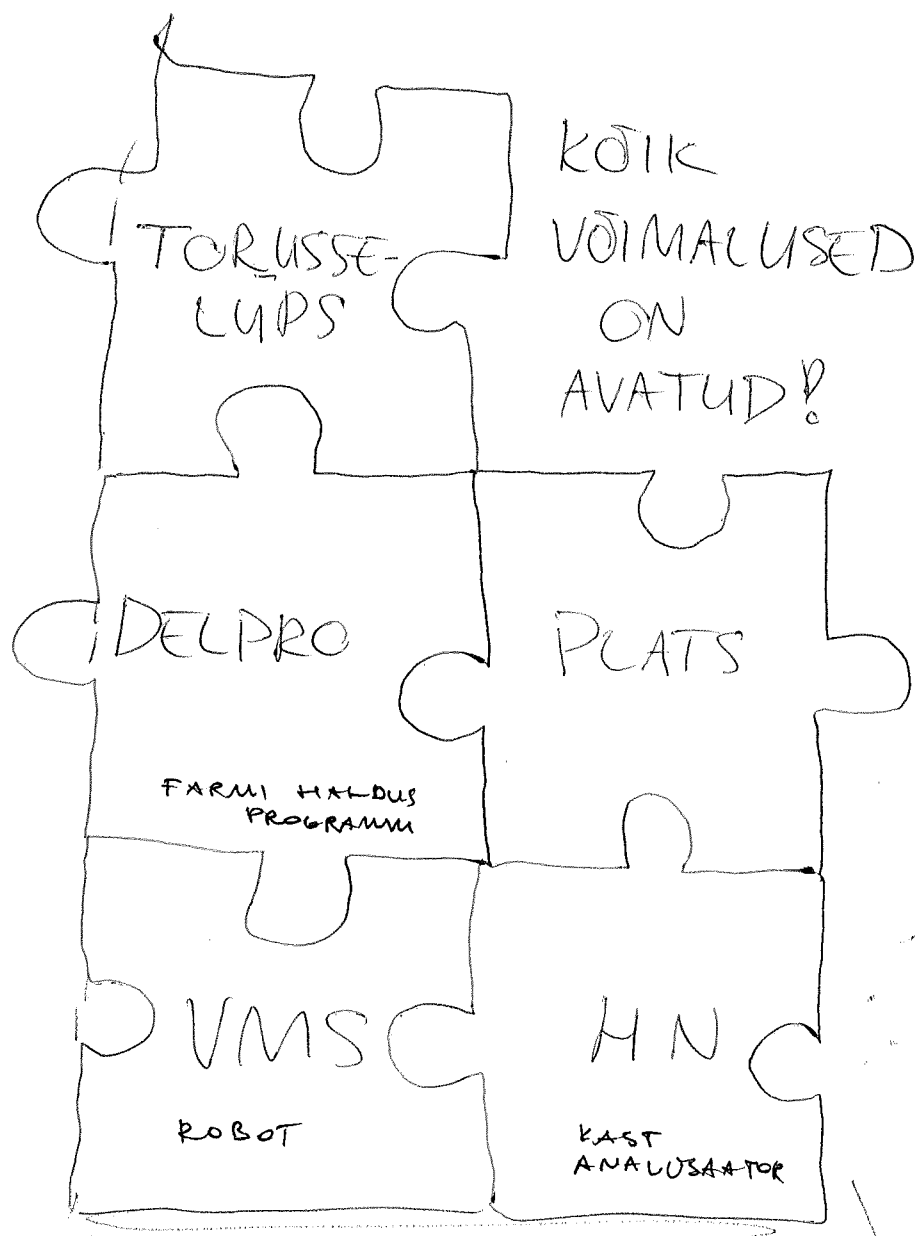

# Kõrgtasemel farmihaldus

DELAVAL

DelPro ja Heid Navigatori abiga

HN plussid:

- \*
- \*
- \*

DelPro plussid:

- \*
- \*
- X

Mingi farmihalduslahendusi prooviv tsitaat nt